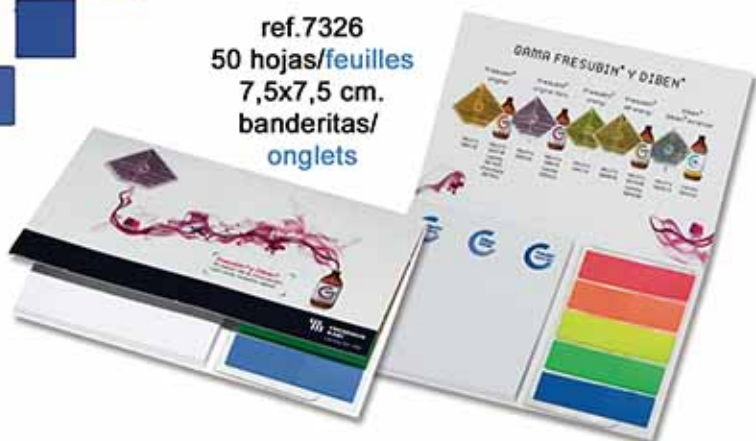

ref.6519
9,5x9,5x5 cm.
475 hojas/
475 feuilles

ref.6423
8x8 cm.
250 hojas/
250 feuilles

ref.5346
9x9x2,5 cm.
100 hojas/
100 feuilles

ref.7812
9x9x2 cm.
200 hojas/
200 feuilles

ref.6524
10x7x3,7 cm.
375 hojas/
375 feuilles

carteritas tacos adh. support porte blocs adh.

ref.7326
50 hojas/feuilles
7,5x7,5 cm.
banderitas/
onglets

ref.6034
4x50 hojas/
feuilles
7,7x5,2cm.

ref.6205
11x8 cm.
50 hojas/feuilles
10,5x7,5 cm
hojas/ feuilles
5,2x7,5 cm.
+banderitas/
onglets