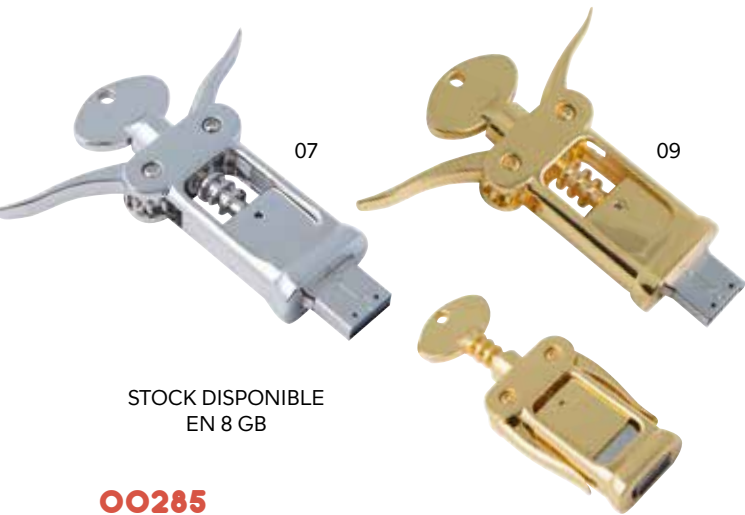

01 02 03 05 07

U-1403 USB

Usb metal, con colgante de silicona desde 2 a 64 gb
Medida/Size Art. 6,5 x 1,2 x 0,5 cm - Medida/Size Logo: 1,5 x 1 cm

U-1414 USB

USB pvc desde consultar precio 2 a 64 gb
USB pvc from consult price 2 to 64 gb
Medida/Size Art. 5,5 x 1,5 x 0,7 cm

STOCK DISPONIBLE
EN 8 GB

00285

Usb abridor de botellas usb desde 1 GB A 32 GB

01945

MATERIAL: PVC - desde 1 GB A 32 GB
Medida/Size Art. 60 x 24 x 12 mm

STOCK DISPONIBLE
EN 8 GB

U-120

MATERIAL: METAL Y PVC - desde 1 GB A 32 GB
Medida/Size Art. 55 x 19 x 11 mm