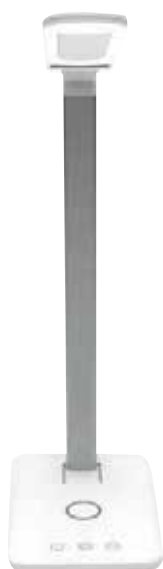

REF/O993 LAMPARA CARGADORA

Lampara cargadora inalámbrica para móviles con reloj y alarma.
Wireless mobile phone charger lamp with clock and alarm.

Estuche de Presentación

REF/O937 LÁMPARA

Lampara 27 led de sobremesa plegable, varias intensidades de luz, con entrada micro usb . La base es cargador inalámbrico para moviles.
Colores disponibles blanco y rosa