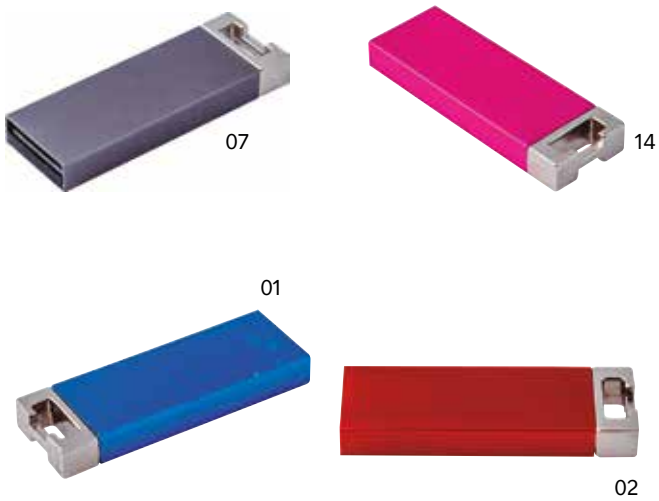

USB en forma de barril desde 2gb a 64 gb

YFO03

MATERIAL: METAL - desde 1 GB A 32 GB
Medida/Size Art. 55 x 19 x 11 mm

YFO04

MATERIAL: METAL - desde 1 GB A 32 GB
Medida/Size Art. 55 x 19 x 11 mm

U-301

USB MINI METALICO COLORES EN AZUL, ROJO, GRIS Y ROSA
MEMORIA DESDE 1 GB HASTA 32 GB
Medida/Size Art. 35 x 12 x 4 mm