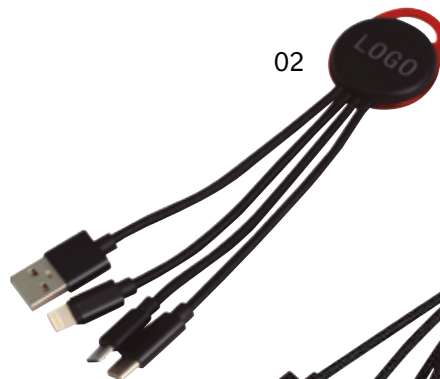

06

**NEW
PRODUCT!**

02

14

05

04

REF/O991 CABLE

Cable 3 en 1 traspaso de datos con llavero , extensible 1 m , para tipo C, android y Iphone
3 in 1 data transfer cable with keychain, extensible 1m, for type C, android and Iphone

07

02

**NEW
PRODUCT!**

REF/O990 CABLE

Cable 3 en 1 traspaso de datos en metal ideal logo para android . Iphone y tipo C
Cable 3 in 1 metal data transfer ideal logo for android. iphone and type C

02

07

06