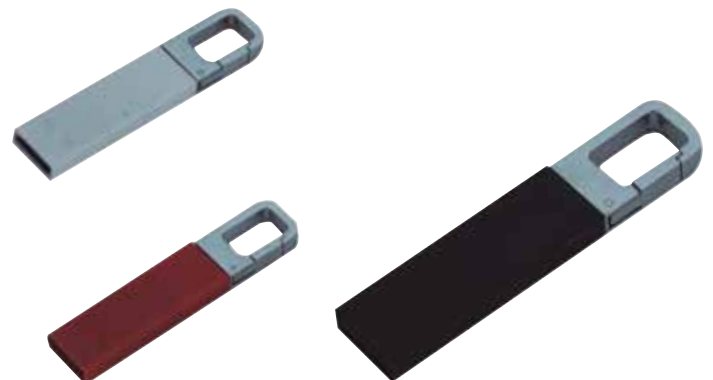

U-1211

USB METAL CON CHIPS INTERIOR desde 1 GB A 64 GB entrega en 15 dias