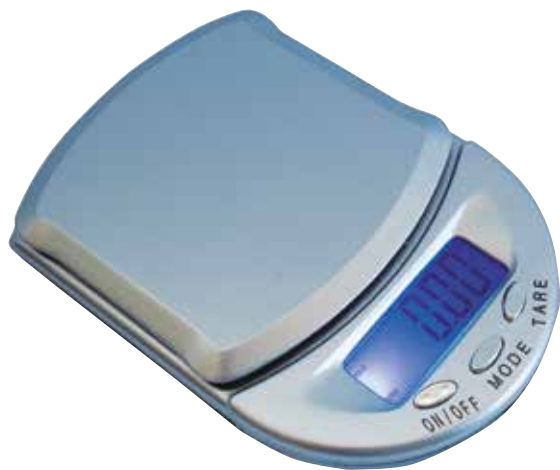

Estuche de Presentación

REF/O705 TENSIOMETRO

Tensiómetro de muñeca 90 memorias
Wrist blood pressure monitor 90 memories
Medida/Size Art. 8,5 x 8,5 cm - Medida/Size Logo: 2 ,5 cm

Estuche de Presentación

REF/481 CONTROL DE ALCOHOLEMIA

Alcoholímetro digital con termómetro y reloj, no incluido pilas
Digital alcoholometer with thermometer and clock, not included batteries
Medida/Size Art. 10 x 3,5 x 2 cm - Medida/Size Logo: 1,5 x 1 cm