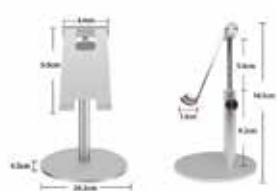

REF/O936 SOPORTE

Soporte metálico para móviles y Ipad, extensible, rotación 360°. Disponible en negro y plata.

Metallic support for mobile phones and Ipad, extendable, 360° rotation. Available in black and silver.

Medida/Size Logo: 2,5 x 2,5 cm