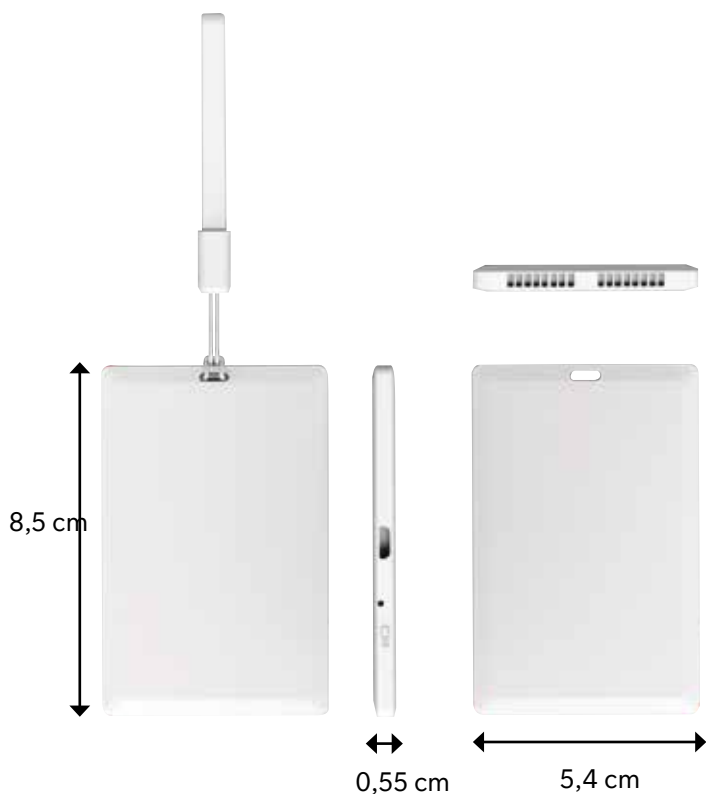

Familia Electrónica | Electric Family