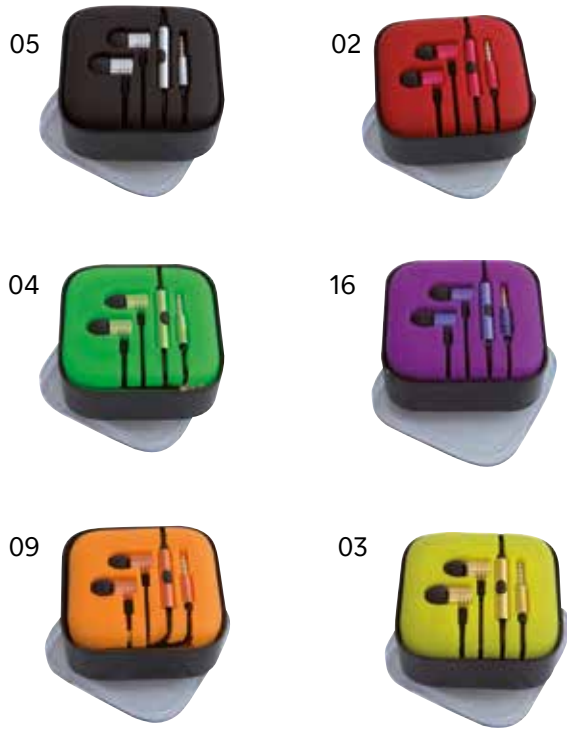

REF/OO260 AURICULARES METÁLICOS

Con micro, con parada de música, entrada llamada móvil Colores: Rojo, Amarillo, Verde, Negro, Naranja y Malva

Metal with headphones micro Colors: Red, Yellow, Green, Black, Orange and Mallow

Medida/Size Art. 7,7 cm - Medida/Size Logo: 4,5 x 4,5 cm