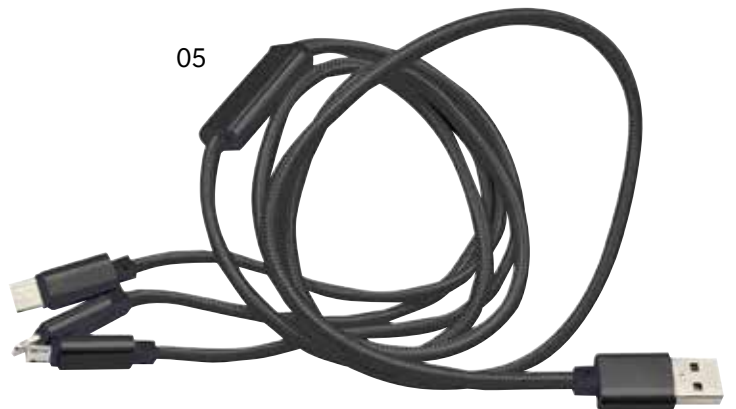

**NEW
PRODUCT!**

REF/O973 CABLE 6 EN 1

Cable 6 en 1 con transmisión de datos, y conectores para todos los dispositivos.
Disponible en 7 colores, rojo, gris, azul, acuamarina, naranja, blanco, malva
6 in 1 cable with data transmission, and connectors for all devices.
Available in 7 colors, red, gray, blue, aquamarine, orange, white, mauve
Medida/Size Art. 100 x 1,3 cm

**NEW
PRODUCT!**

07

05

REF/60034

Cable de carga 3x1 de 1,2 m cordon nylon.
Charging cable 3x1,2 m nylon cord.