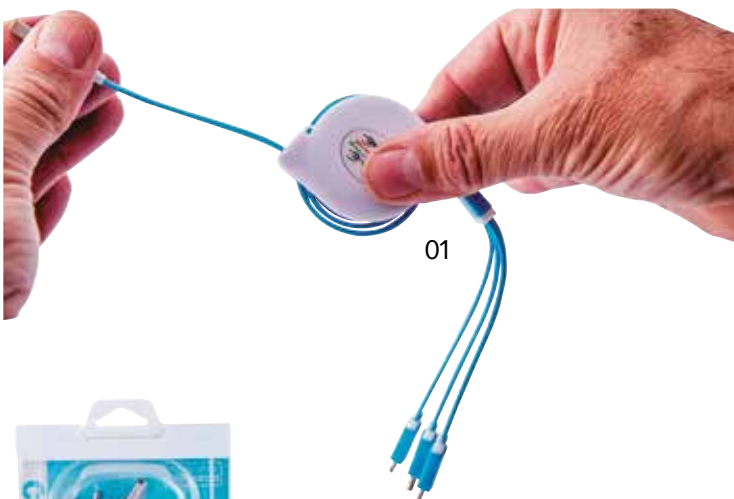

04

01

05

Estuche de Presentación

06

ANDROID

TIPO C

IPHONE

REF/O626 CABLE

Cable 3x1 extensible 1 metro con android, iphone, tipo c colores: negro azul, blanco, verde
Cord 3x1 Extensible 1 meter with android, iphone, type c colors: black blue, white, green
Medida/Size Art. 1 m - Medida/Size Logo: 3 x 2 cm

02

03

04

05

**NEW
PRODUCT!**

13

14

REF/60021 PORTAMOVIL

Portamóvil con lanyard universal válido para todos los móviles.
Mobile phone holder with universal lanyard for all mobile phones.