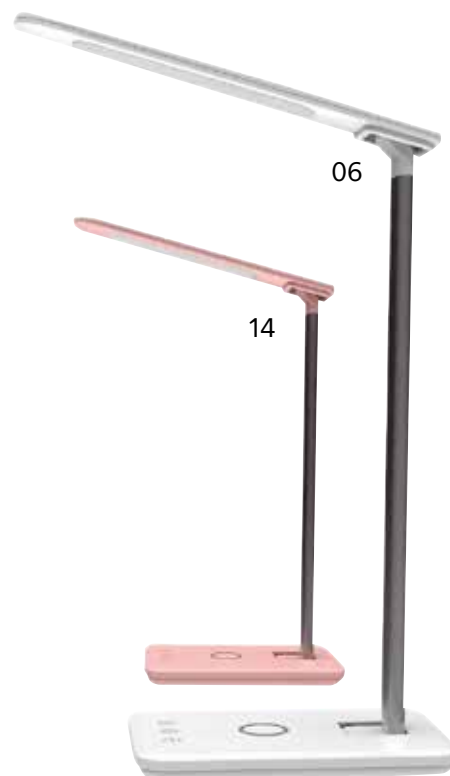

REF/O993 LAMPARA CARGADORA

Lampara cargadora inalámbrica para móviles con reloj y alarma.
Wireless mobile phone charger lamp with clock and alarm.

Estuche de Presentación

REF/O937 LÁMPARA

Lampara 27 led de sobremesa plegable, varias intensidades de luz, con entrada micro usb . La base es cargador inalámbrico para moviles.
Colores disponibles blanco y rosa