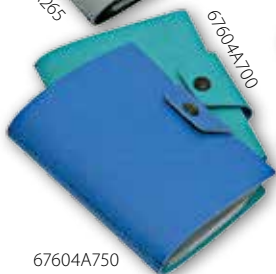

REFLEXA: Tarjetero en Vivella bicolor con 8 bolsillos de plástico.
Cierre con broche.

67604A165

67604A850

67604A170

67604A265

67604A400

67604A160

67604A700