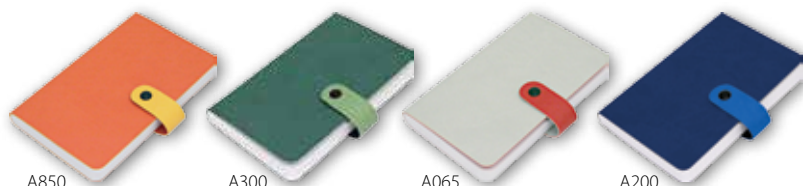

A850

A300

A065

A200