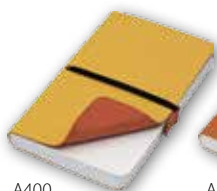

Libreta 12,5x20,3

	Rayado	Cuadrículado	Blanco
LILA - MORADO	53122A160	53222A160	53022A160
AMARILLO - NARANJA	53122A400	53222A400	53022A400
ROJO - GRIS	53122A800	53222A800	53022A800
VERDE CLARO - VERDE OSCURO	53122A350	53222A350	53022A350
AZUL - AZUL CLARO	53122A200	53222A200	53022A200
AZUL CLARO - AZUL	53122A250	53222A250	53022A250
GRIS CLARO - GRIS OSCURO	53122A265	53222A265	53022A265
GRIS OSCURO - GRIS CLARO	53122A165	53222A165	53022A165

53024A - BLANCO

53124A - RAYADO

53224A - CUADRICULADO

A200

A250

A160

A170

A400

A850

A800

A065

A300

A350

A165

A265

Libreta 9x14