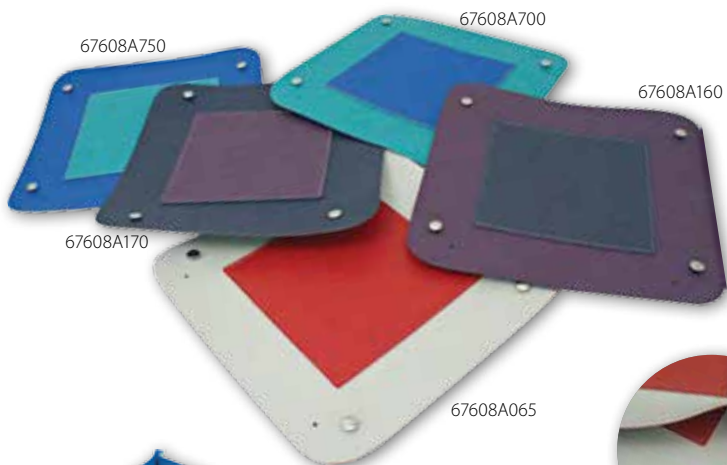

67615A700

67615A800

easy

Cartera con 3 bolsillos porta tarjetas delante y detrás.
En la parte central se pueden poner los billetes.

67959A180

67959A200

Funda de gafas

REFLEXA. Estuche para gafas hecho en Vivella bicolor.

67635A850

67608A750

67608A700

67608A160

67608A170

67608A065

x-tray

REFLEXA. Vacia bolsillos en Vivella bicolore.