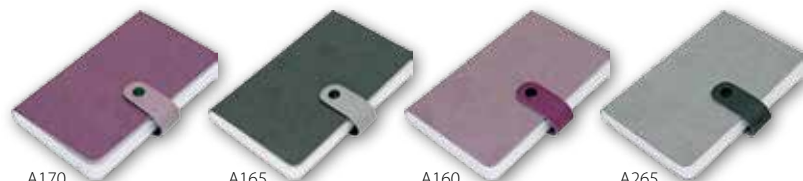

A170

A165

A160

A265

Libreta 9x14

	Rayado	Cuadrulado	Blanco
LILA - MORADO	52132A160	52232A160	52032A160
MORADO - LILA	52132A170	52232A170	52032A170
AMARILLO - NARANJA	52132A400	52232A400	52032A400
NARANJA - AMARILLO	52132A850	52232A850	52032A850
ROJO - GRIS	52132A800	52232A800	52032A800
GRIS - ROJO	52132A065	52232A065	52032A065
VERDE OSCURO - VERDE CLARO	52132A300	52232A300	52032A300
VERDE CLARO - VERDE OSCURO	52132A350	52232A350	52032A350
AZUL - AZUL CLARO	52132A200	52232A200	52032A200
AZUL CLARO - AZUL	52132A250	52232A250	52032A250
GRIS CLARO - GRIS OSCURO	52132A265	52232A265	52032A265
GRIS OSCURO - GRIS CLARO	52132A165	52232A165	52032A165

Libreta 12,5x20,3

	Rayado	Cuadrulado	Blanco
LILA - MORADO	53132A160	53232A160	53032A160
AMARILLO - NARANJA	53132A400	53232A400	53032A400
ROJO - GRIS	53132A800	53232A800	53032A800
VERDE CLARO - VERDE OSCURO	53132A350	53232A350	53032A350
AZUL - AZUL CLARO	53132A200	53232A200	53032A200
AZUL CLARO - AZUL	53132A250	53232A250	53032A250
GRIS CLARO - GRIS OSCURO	53132A265	53232A265	53032A265
GRIS OSCURO - GRIS CLARO	53132A165	53232A165	53032A165