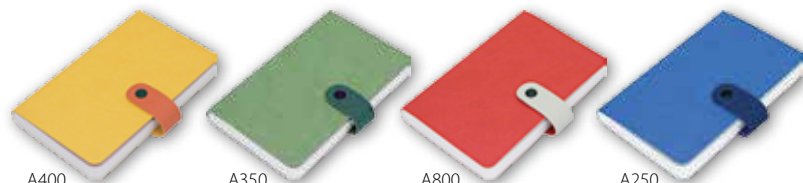

A400

A350

A800

A250