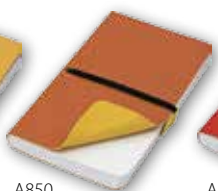

Libreta 12,5x20,3

	Rayado	Cuadrículado	Blanco
LILA - MORADO	53122A160	53222A160	53022A160
AMARILLO - NARANJA	53122A400	53222A400	53022A400
ROJO - GRIS	53122A800	53222A800	53022A800
VERDE CLARO - VERDE OSCURO	53122A350	53222A350	53022A350
AZUL - AZUL CLARO	53122A200	53222A200	53022A200
AZUL CLARO - AZUL	53122A250	53222A250	53022A250
GRIS CLARO - GRIS OSCURO	53122A265	53222A265	53022A265
GRIS OSCURO - GRIS CLARO	53122A165	53222A165	53022A165

53024A - BLANCO

53124A - RAYADO

53224A - CUADRICULADO

A200

A250

A160

A170

A400

A850

A800

A065

A300

A350

A165

A265

Libreta 9x14

LILA - MORADO
 MORADO - LILA
 AMARILLO - NARANJA
 NARANJA - AMARILLO
 ROJO - GRIS
 GRIS - ROJO
 VERDE OSCURO - VERDE CLARO
 VERDE CLARO - VERDE OSCURO
 AZUL - AZUL CLARO
 AZUL CLARO - AZUL
 GRIS CLARO - GRIS OSCURO
 GRIS OSCURO - GRIS CLARO