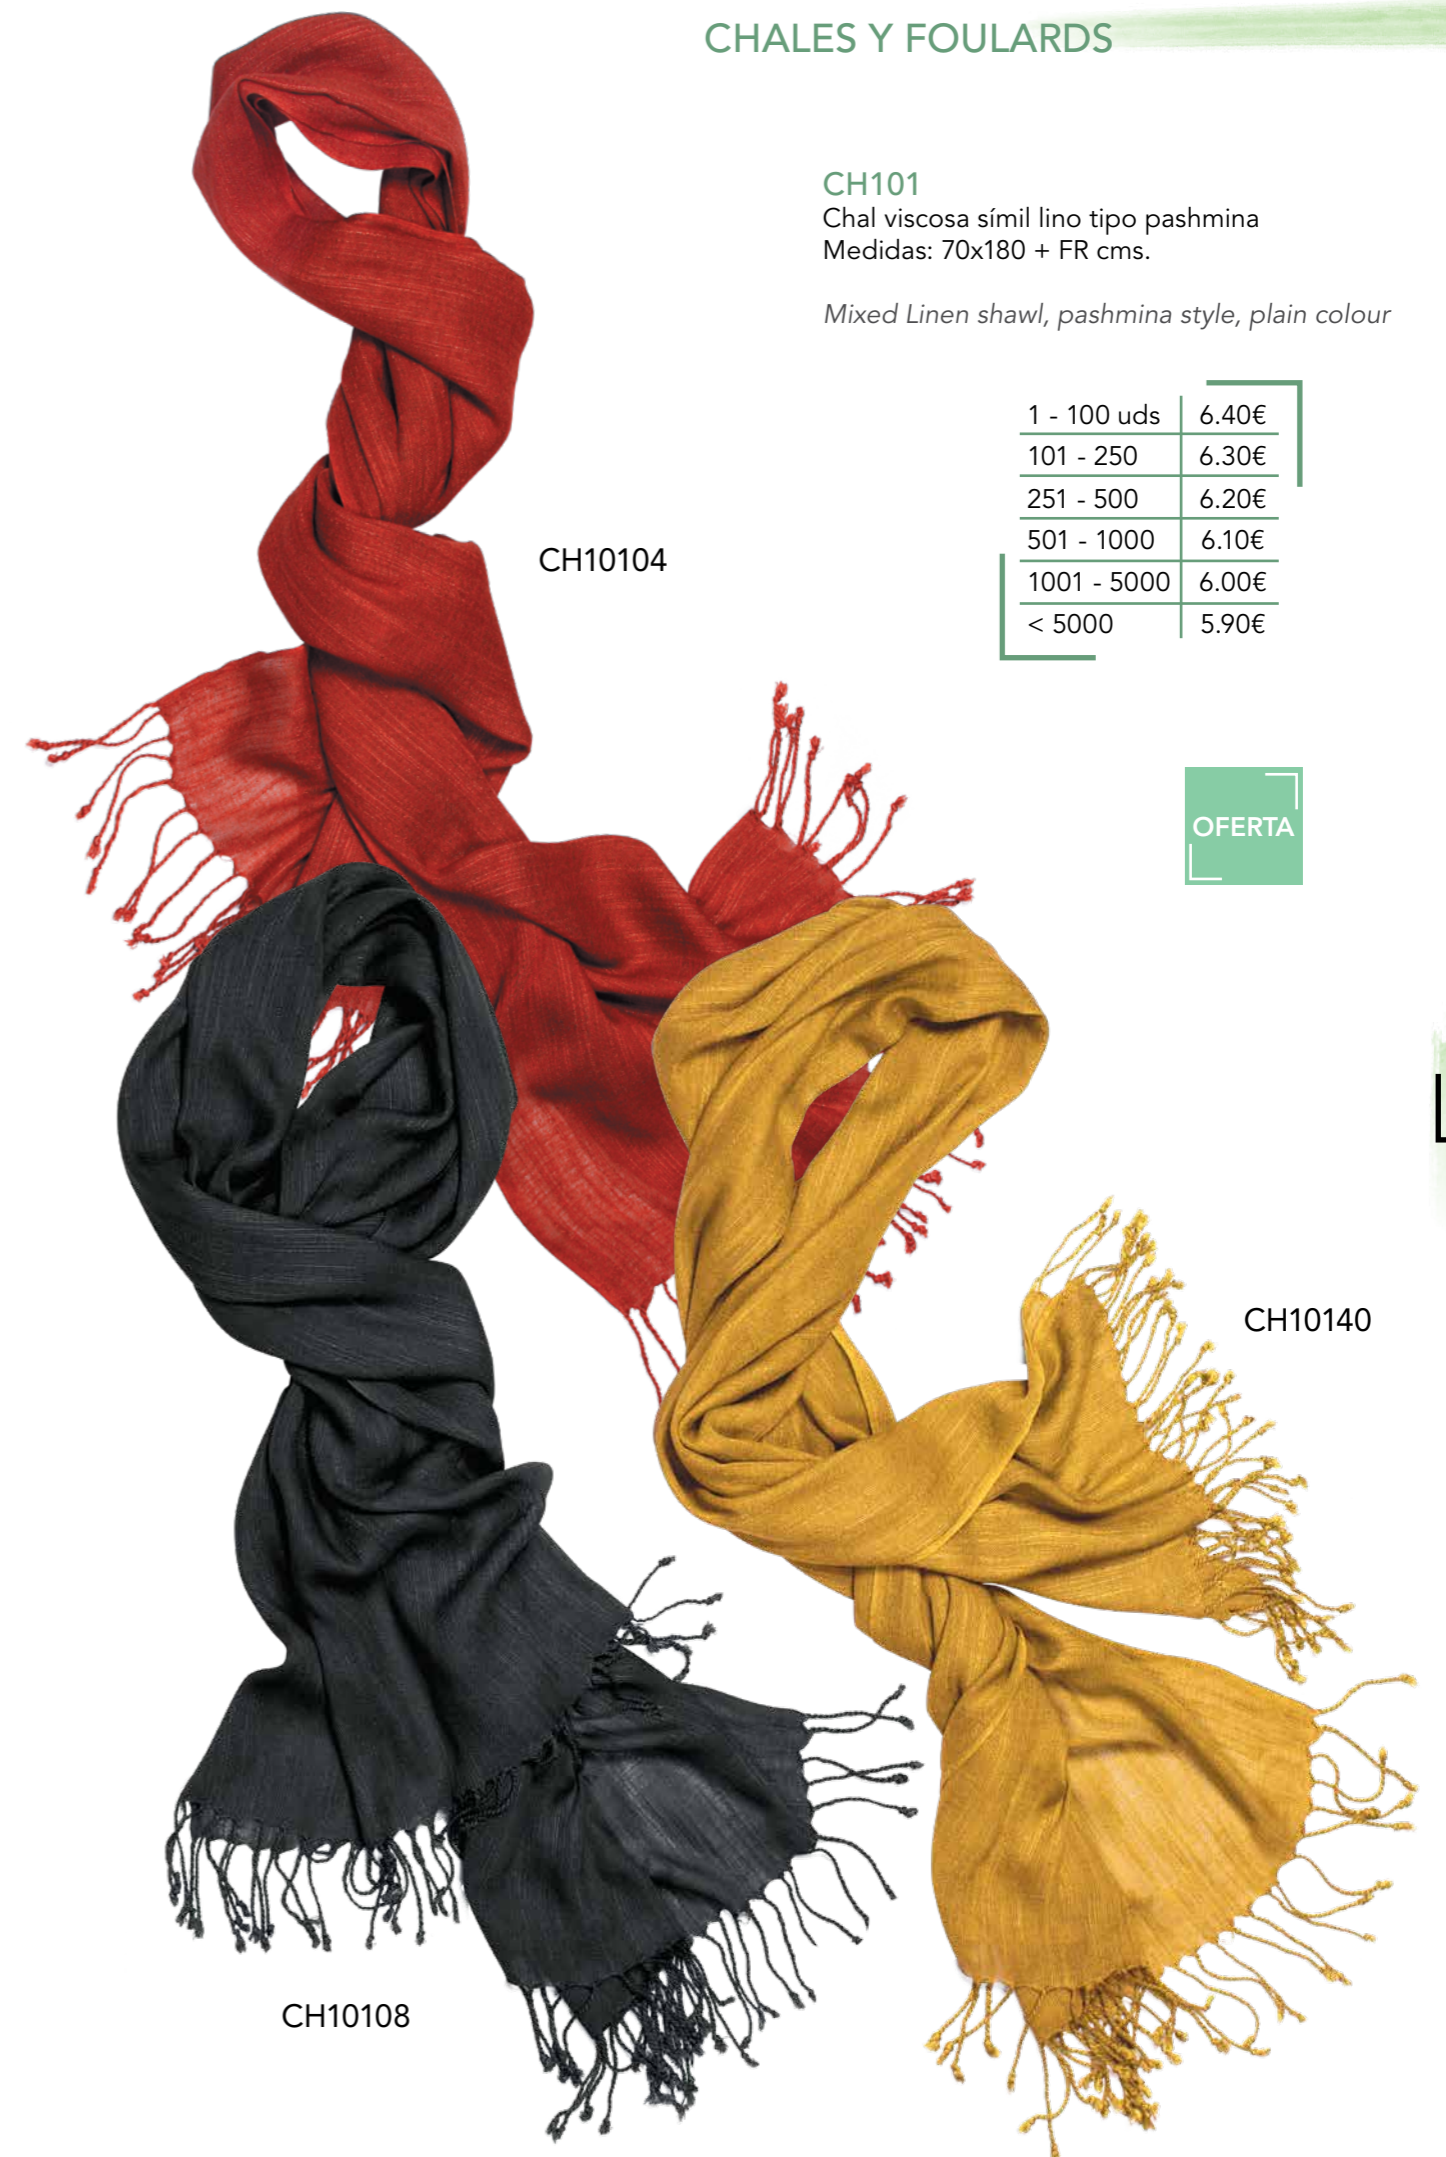

CH101

Chal viscosa simil lino tipo pashmina
Medidas: 70x180 + FR cms.

Mixed Linen shawl, pashmina style, plain colour

1 - 100 uds	6.40€
101 - 250	6.30€
251 - 500	6.20€
501 - 1000	6.10€
1001 - 5000	6.00€
< 5000	5.90€