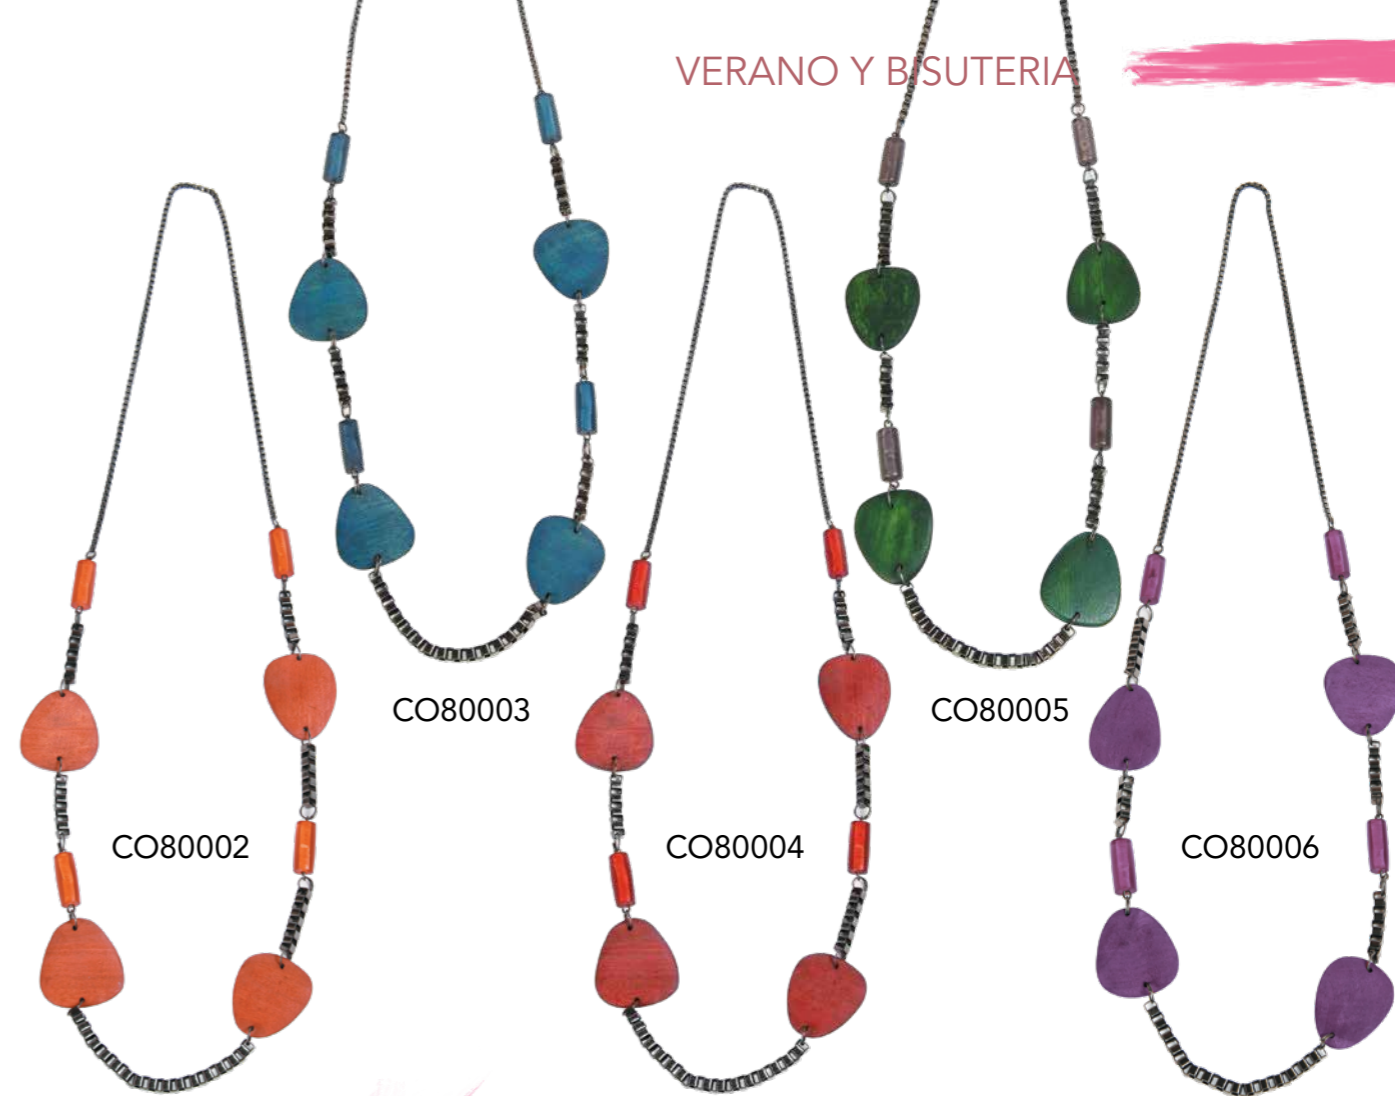

CO80002

CO80003

CO80004

CO80005

CO80006

CO800

Collar con cuentas de madera
varios colores

Ecological wooden necklace

1 - 500 uds | 3.80€

OFERTA