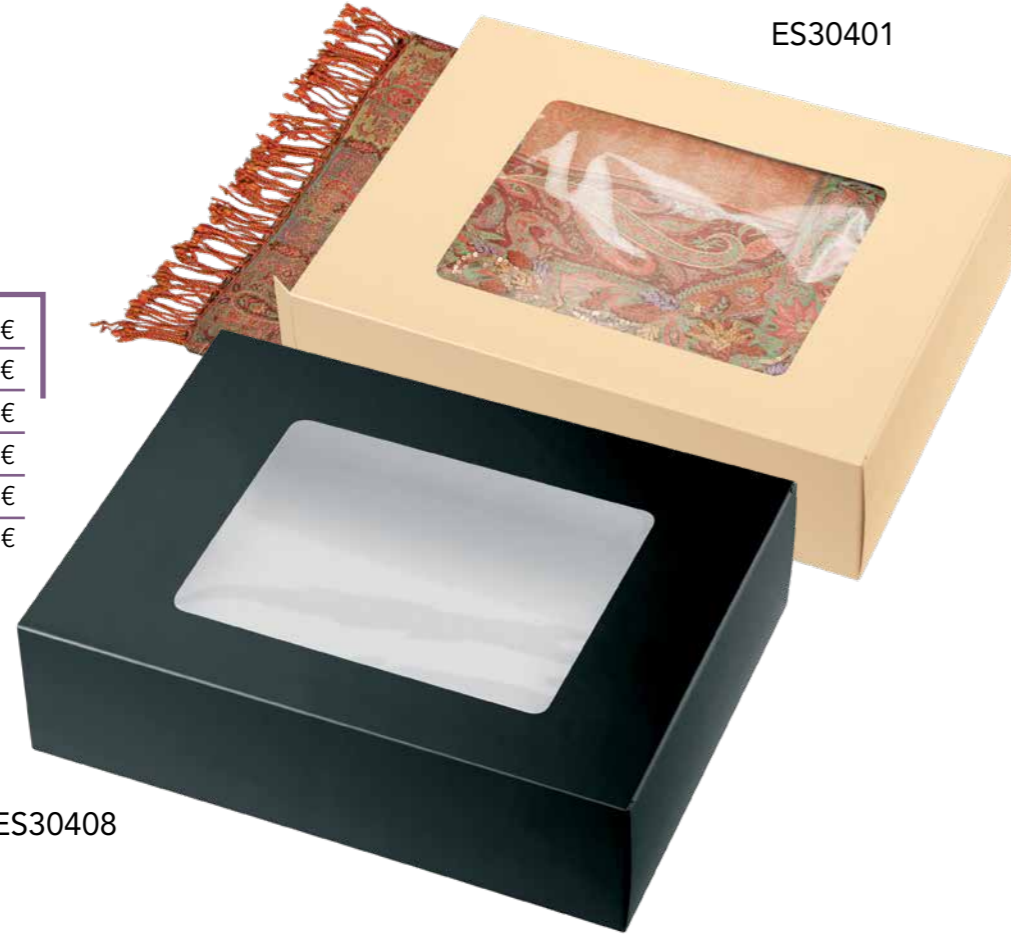

PRESENTACIONES

ES30401-ES30408

Estuche cartulina rectangular con ventana para chal/
foulard/bufanda
Medidas: 22x15,5x5 cms.

*Rectangular cardboard case with window, for chawl,
scarf and foulard*

1 - 100 uds	1.52€
101 - 250	1.52€
251 - 500	1.48€
501 - 1000	1.48€
1001 - 5000	1.44€
< 5000	1.44€

ES30401

ES30408

131

PRESENTACIONES

ES50004-ES50012

Estuche cartulina con asa ovalada para pañuelo/
foulard/chal
Medidas: 30x38,5 cms.

*Cardboard case with oval handle, for scarf, chawl and
foulard*

1 - 100 uds	1.68€
101 - 250	1.68€
251 - 500	1.64€
501 - 1000	1.60€
1001 - 5000	1.60€
< 5000	1.56€