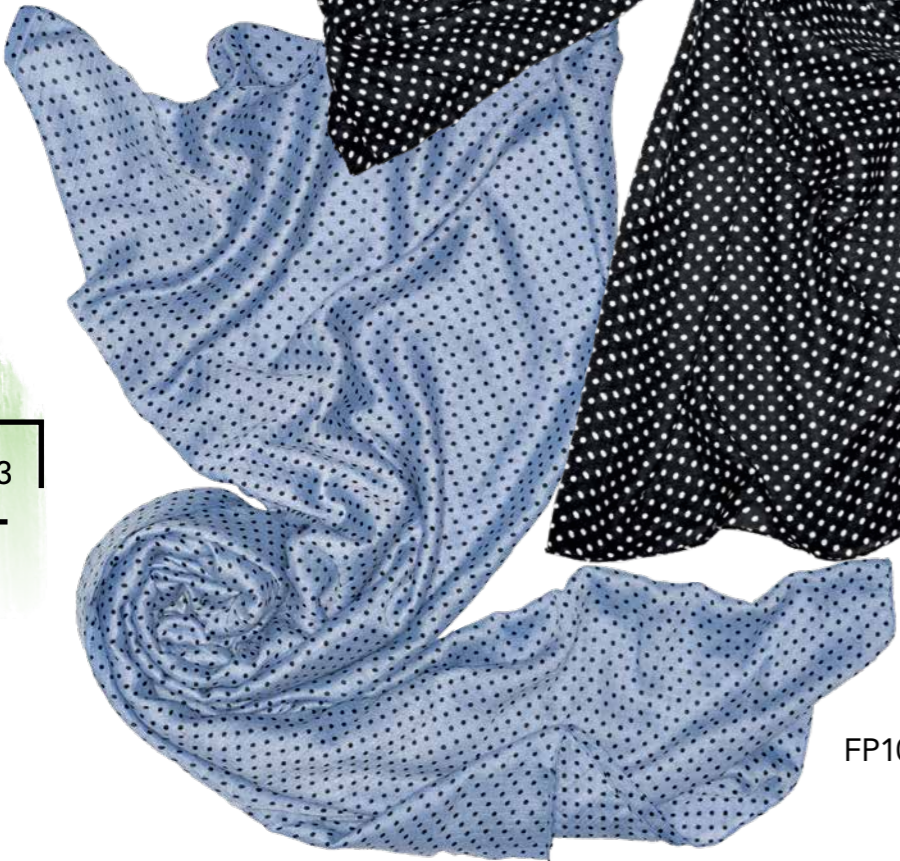

FP100

Foulard mixto poliéster/modal estampado
Medidas: 100x180 cms.

*Mixed Cotton & Modal printed shawl,
pashmina style*

1 - 100 uds	8.80€
101 - 250	8.60€
251 - 500	8.40€
501 - 1000	8.20€
1001 - 5000	8.00€
< 5000	7.80€

FP10008

FP10002

FP10009

CL50101

Chal 50% lana 50% modal diseño estampado
Medidas: 70x180 cms.

50% Wool & 50% modal printed shawl

1 - 100 uds	24.80€
101 - 250	24.60€
251 - 500	24.40€
501 - 1000	24.20€
1001 - 5000	24.00€
< 5000	23.80€

CL50101

CL600

Chal 100% lana estampado
Medidas: 70x180 cms.

100% Lambswool printed pashmina

CL60002

CL60001

1 - 100 uds	22.80€
101 - 250	22.60€
251 - 500	22.40€
501 - 1000	22.20€
1001 - 5000	22.00€
< 5000	21.80€

100% LANA

CL60003

CL60004

CL60005