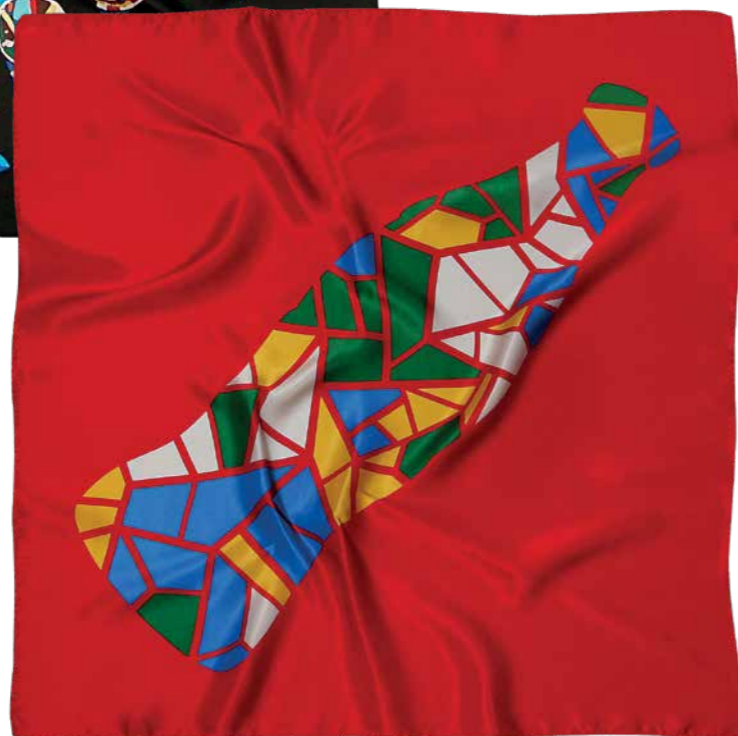

DISEÑO PERSONALIZADO

PS103

35

PS103
Pañuelo 100% seda diseño especial
100% Silk printed customized scarf

Consultar precios

PS103
Pañuelo 100% seda diseño especial
100% Silk printed customized scarf

Consultar precios

DISEÑO PERSONALIZADO

36

PS103