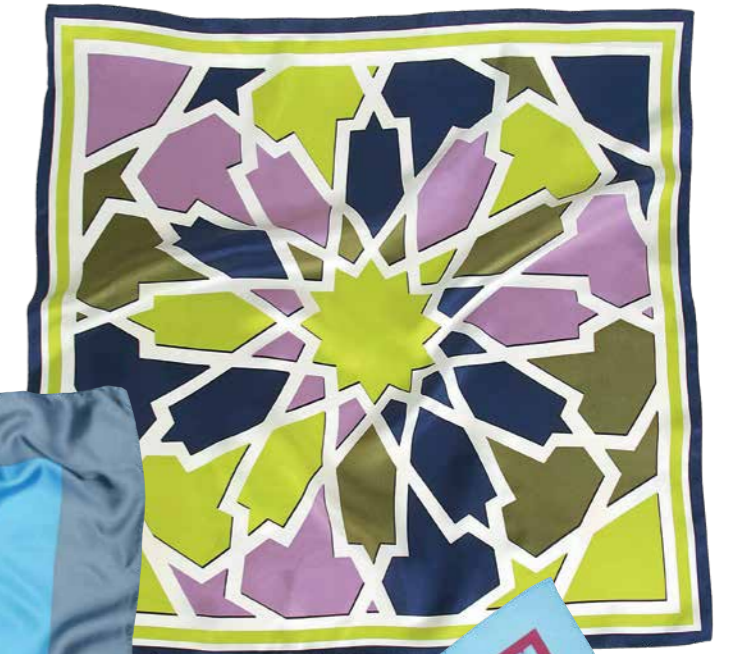

PS103

35

PS103
Pañuelo 100% seda diseño especial
100% Silk printed customized scarf

Consultar precios

PS103
Pañuelo 100% seda diseño especial
100% Silk printed customized scarf

Consultar precios

DISEÑO PERSONALIZADO