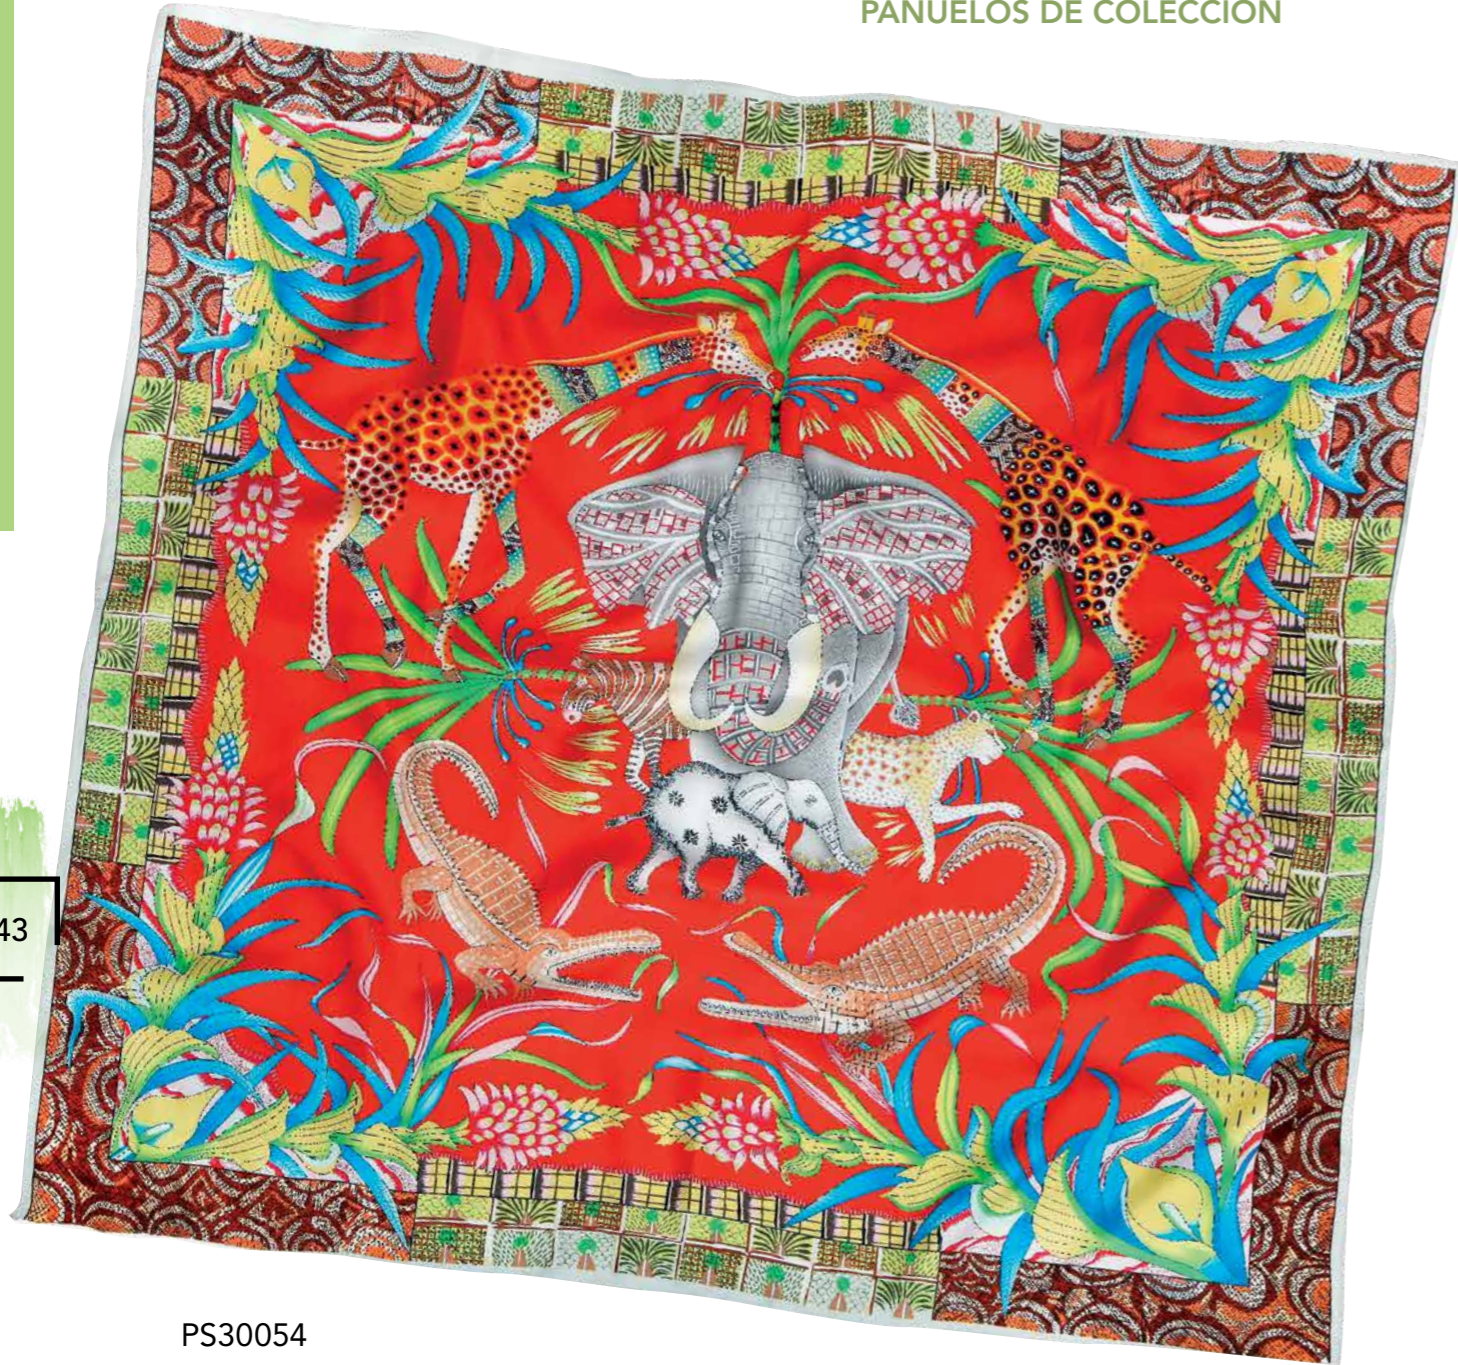

PAÑUELOS DE COLECCIÓN

43

PS30054

NEW

100% SEDA

PS300
Pañuelo 100% seda Europea, calidad twill 14 Mommies, alta calidad.
Medidas: 90x90 cms.

100% Silk printed scarf, twill 14 mommies, european silk high quality, new collection