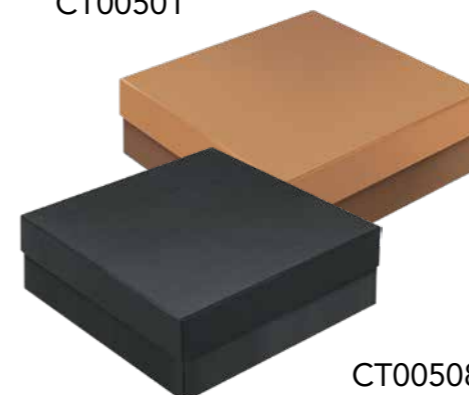

PRESENTACIONES

CT00101

CT00101-CT00108

Caja cartón forrada con tapa alta calidad para manta
Medidas: 34x29x9 cms.

Cardboard box lined with cover

1 - 100 uds	8.16€
101 - 250	8.16€
251 - 500	8.04€
501 - 1000	8.04€
1001 - 5000	7.92€
< 5000	7.80€

CT00108

A partir de 100 unidades, las cajas de cartón forradas se pueden fabricar en diversos colores

CT00908

CT00901-CT00908

Caja cartón forrada con tapa alta calidad para corbata
Medidas: 38x13x2,3 cms.

Cardboard box lined with cover, for tie

1 - 100 uds	5.04€
101 - 250	5.00€
251 - 500	4.92€
501 - 1000	4.88€
1001 - 5000	4.80€
< 5000	4.76€

CT00901

A partir de 100 unidades, las cajas de cartón forradas se pueden fabricar en diversos colores

CT00801-CT00808

Caja cartón forrada con tapa alta calidad para pañuelo
Medidas: 24x24x2 cms.

Cardboard box lined with cover, for scarf

1 - 100 uds	5.04€
101 - 250	5.00€
251 - 500	4.92€
501 - 1000	4.88€
1001 - 5000	4.80€
< 5000	4.76€

CT00801

CT00808

CT00401

Caja cartón forrada con tapa alta calidad para chal/ bufanda
Medidas: 33x23x4 cms.

Cardboard box lined with cover

1 - 100 uds	5.76€
101 - 250	5.64€
251 - 500	5.52€
501 - 1000	5.40€
1001 - 5000	5.28€
< 5000	5.24€

CT00401

CT01008

Caja cartón forrada con tapa alta calidad para chal/ foulard
Medidas: 22,5x15x4,5 cms.

Cardboard box lined with cover, black colour

1 - 100 uds	5.04€
101 - 250	5.00€
251 - 500	4.92€
501 - 1000	4.88€
1001 - 5000	4.80€
< 5000	4.76€

CT01008

CT00501

CT00508

CT00501-CT00508

Caja cartón forrada con tapa alta calidad para pañuelo Jaipur o similar
Medidas: 15x15x4,5 cms.

Cardboard box lined with cover

1 - 100 uds	3.84€
101 - 250	3.84€
251 - 500	3.80€
501 - 1000	3.80€
1001 - 5000	3.72€
< 5000	3.72€

FABRICACIÓN 100% ESPAÑOLA