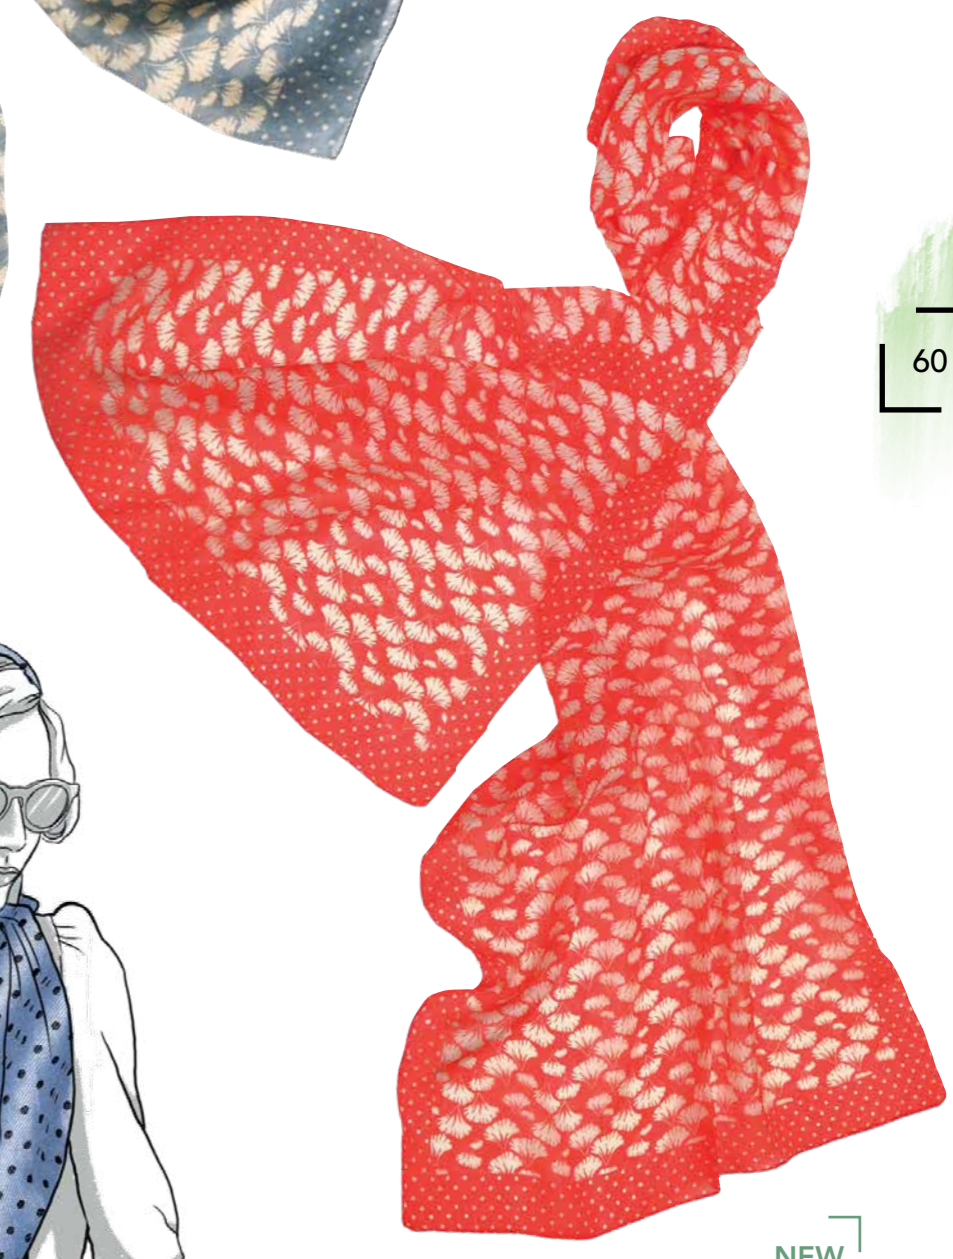

CHALES Y FOULARDS

FS400

Foulard 100% seda estampada
Medidas: 50x180 cms.

100% Silk printed foulard

1 - 100 uds	15.50€
101 - 250	15.40€
251 - 500	15.20€
501 - 1000	15.00€
1001 - 5000	14.80€
< 5000	14.60€

100% SEDA

FS40028

NEW

FS40027

NEW

60