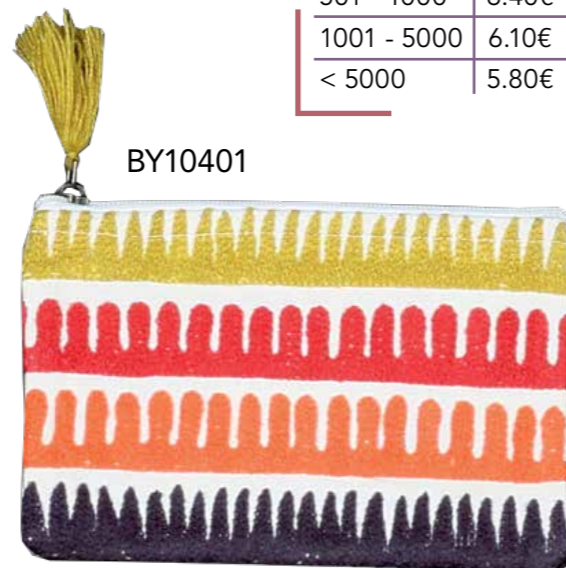

BY10501
Bolso loneta 100% algodón, con bordado multicolor en un lado y liso color blanco en el otro lado. Con cremallera y cinta para colgar.
Medidas: 29x19 cms.

100% Cotton lady bag, multicolor embroidery in one side & plain sand colour on the other side

1 - 100 uds	9.30€
101 - 250	9.00€
251 - 500	8.70€
501 - 1000	8.40€
1001 - 5000	8.10€
< 5000	7.80€

100% ECOLÓGICO

BY10401

Neceser loneta 100% algodón, con bordado multicolor en un lado y liso color blanco en el otro lado. Con cremallera loneta multicolor.
Medidas: 18x12 cms.

100% Cotton purse, multicolour embroidery in one side & plain sand colour on the other side

1 - 100 uds	7.30€
101 - 250	7.00€
251 - 500	6.70€
501 - 1000	6.40€
1001 - 5000	6.10€
< 5000	5.80€

BY10401

100% ALGODÓN

FP400

Foulard 100% algodón estampado.
Medidas: 50x180 cms.

100% Cotton printed foulard/pario

1 - 100 uds	4.20€
101 - 250	4.08€
251 - 500	3.96€
501 - 1000	3.84€
1001 - 5000	3.72€
< 5000	3.60€