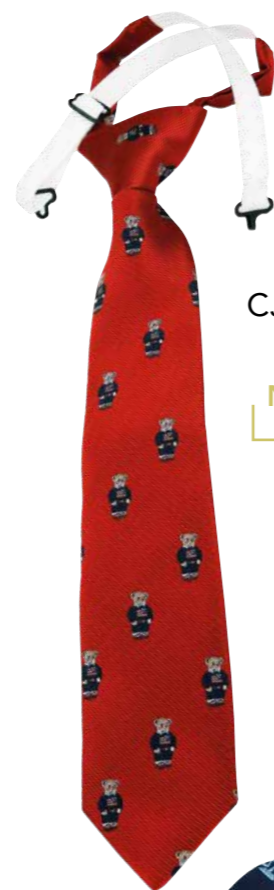

CJ103

Corbata 100% microfibra jacquard HOWARDS LONDON "temática". Con pasador del mismo tejido. Entretela interior de calidad para reducir arrugas y dar estabilidad a la corbata.
Medidas: 8x150 cms.

100% Microfiber Woven tie "HOWARDS LONDON" collection

1 - 100 uds	8.40€
101 - 250	8.30€
251 - 500	8.20€
501 - 1000	8.10€
1001 - 5000	8.00€
< 5000	7.90€

CORBATAS DE COLECCIÓN TEMÁTICAS

CJ10311

NEW