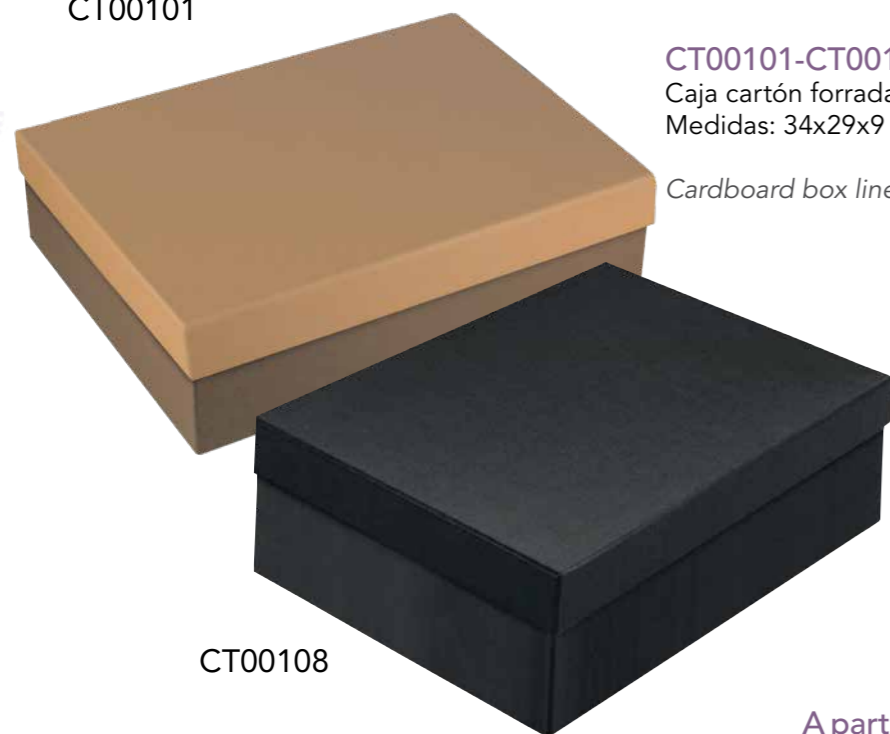

Beige stones necklace

1 - 500 uds | 3.80€

100% NATURAL

PRESENTACIONES

PRESENTACIONES

CT00101

CT00101-CT00108

Caja cartón forrada con tapa alta calidad para manta
Medidas: 34x29x9 cms.