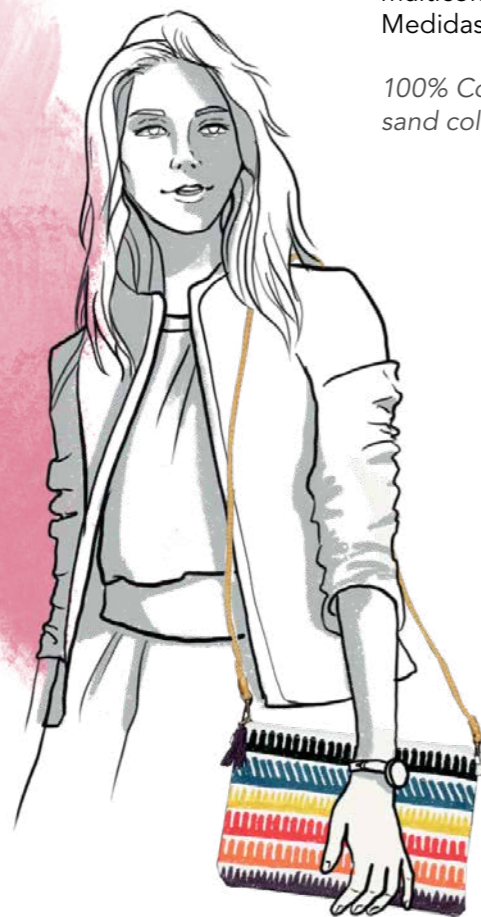

BY10501
Bolso loneta 100% algodón, con bordado multicolor en un lado y liso color blanco en el otro lado. Con cremallera y cinta para colgar.
Medidas: 29x19 cms.

100% Cotton lady bag, multicolor embroidery in one side & plain sand colour on the other side

1 - 100 uds	9.30€
101 - 250	9.00€
251 - 500	8.70€
501 - 1000	8.40€
1001 - 5000	8.10€
< 5000	7.80€

100% ECOLÓGICO

BY10401

Neceser loneta 100% algodón, con bordado multicolor en un lado y liso color blanco en el otro lado. Con cremallera loneta multicolor.
Medidas: 18x12 cms.

100% Cotton purse, multicolour embroidery in one side & plain sand colour on the other side

1 - 100 uds	7.30€
101 - 250	7.00€
251 - 500	6.70€
501 - 1000	6.40€
1001 - 5000	6.10€
< 5000	5.80€

BY10401

100% ALGODÓN

FP400

Foulard 100% algodón estampado.
Medidas: 50x180 cms.

100% Cotton printed foulard/pario

1 - 100 uds	4.20€
101 - 250	4.08€
251 - 500	3.96€
501 - 1000	3.84€
1001 - 5000	3.72€
< 5000	3.60€