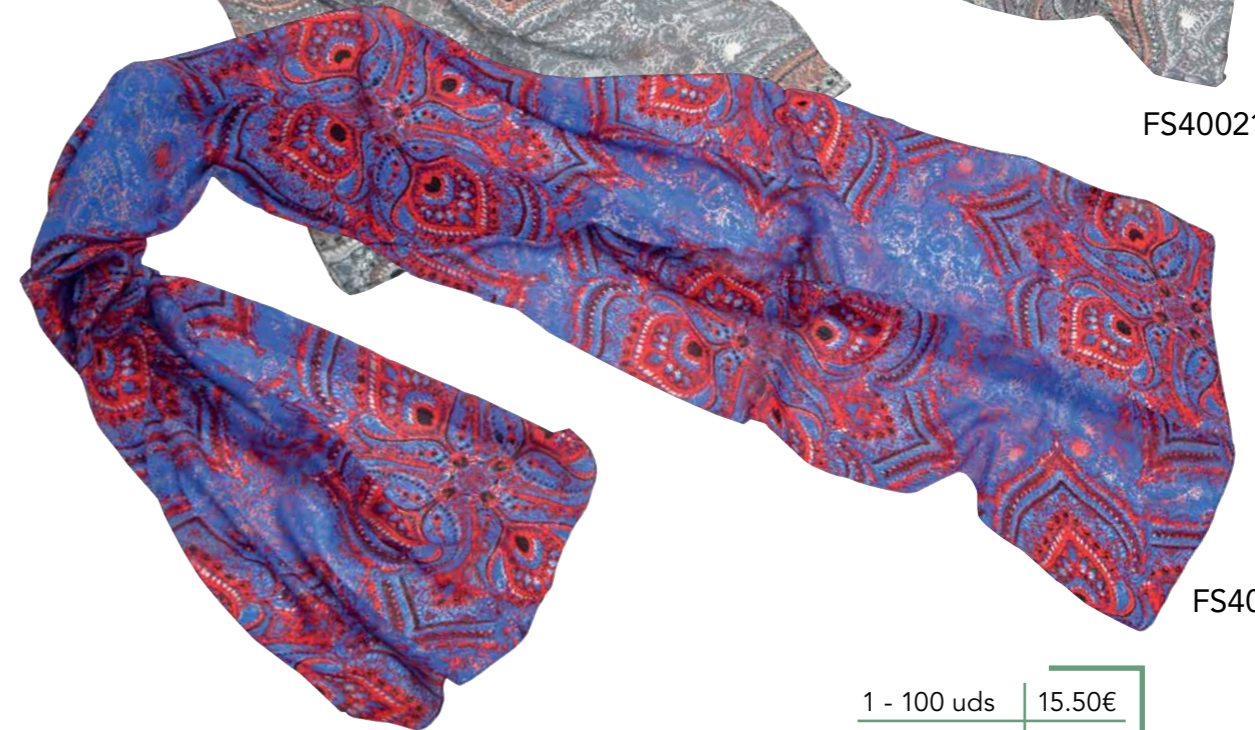

58

FS40021

NEW

FS40022

NEW

FS400
Foulard 100% seda estampada
Medidas: 50x180 cms.

100% Silk printed foulard

1 - 100 uds	15.50€
101 - 250	15.40€
251 - 500	15.20€
501 - 1000	15.00€
1001 - 5000	14.80€
< 5000	14.60€