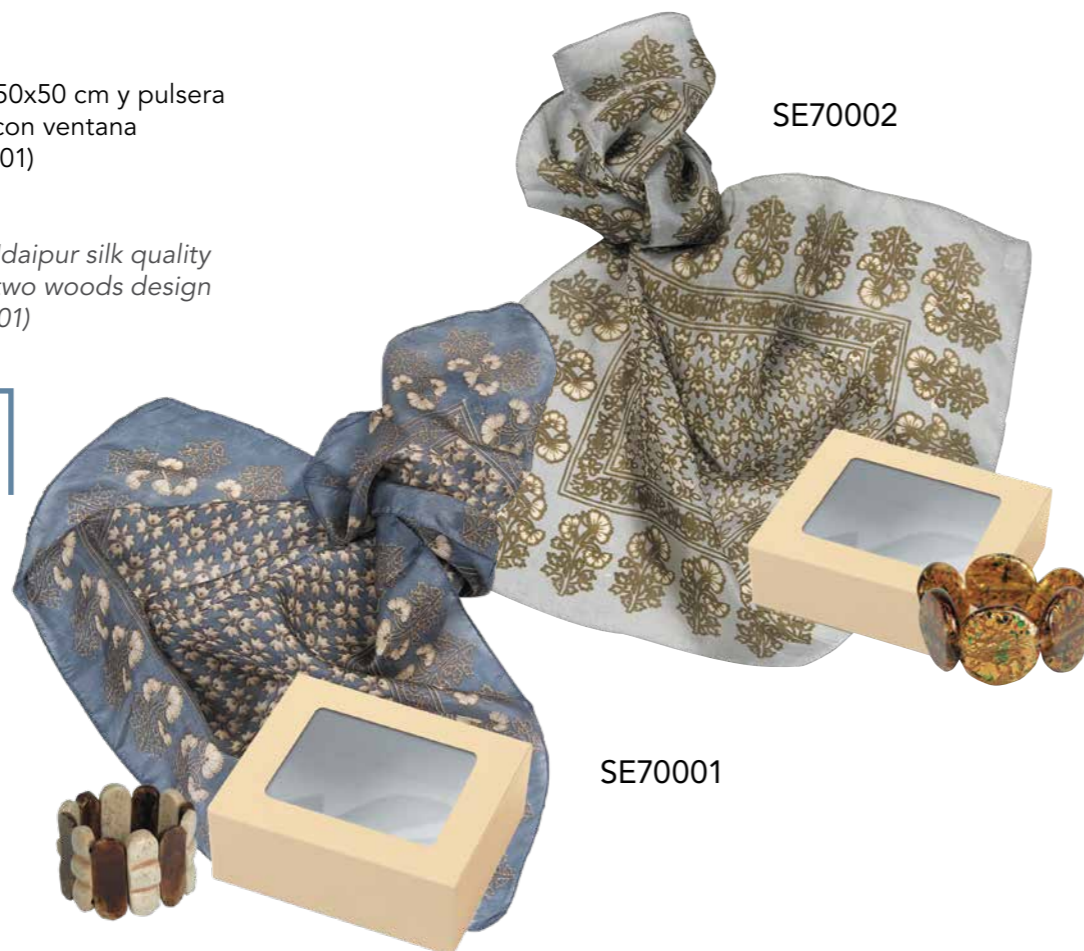

Writing set "RENATO BALESTRA" with two degradable pens, in carton case.

1 - 100 uds | 0.90€

JR9191

SETS

SE700
Set pañuelo 100% seda 50x50 cm y pulsera en estuche de cartulina con ventana (PS500+PU70001+ES30101)
Medidas: 13x11x5 cms.

100%Silk printed scarf, Udaipur silk quality and Ecological bracelet two woods design (PS500+PU70001+ES30101)

1 - 100 uds	8.92€
101 - 250	8.82€
251 - 500	8.68€
501 - 1000	8.58€
1001 - 5000	8.44€
< 5000	7.94€