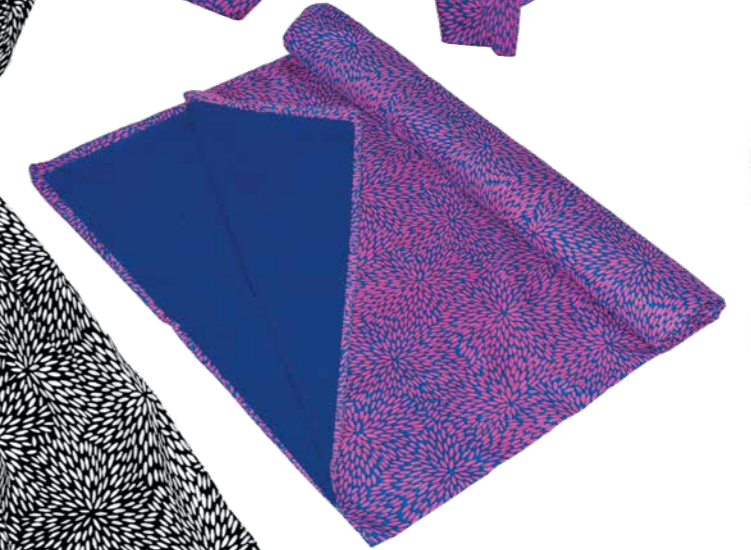

PR50003

Pareo poliéster degradé
Medidas: 160x110 cms.

100% Polyester degradé pario, plain green colour

1 - 100	3.40€
101 - 250	3.30€
251 - 500	3.20€
501 - 1000	3.10€
1001 - 5000	2.98€
< 5000	2.90€

PR50003

TP10001

TP10002

TP100

Toalla-pareo 100% algodón estampado / rizo de toalla
Medidas: 105x160 cms.

100% Cotton reversible printed/plain towel/pario

1 - 100 uds	23.80€
101 - 250	23.40€
251 - 500	23.00€
501 - 1000	22.60€
1001 - 5000	22.20€
< 5000	21.80€

119

OFERTA

PR80001

Pareo 100% algodón estampado con flecos
Medidas: 110x180 cms.

100% Cotton printed pario with fringes

1 - 100	8.80
101 - 250	8.60
251 - 500	8.40
501 - 1000	8.20
1001 - 5000	8.00
< 5000	7.80

PR80001

100% ALGODÓN

120